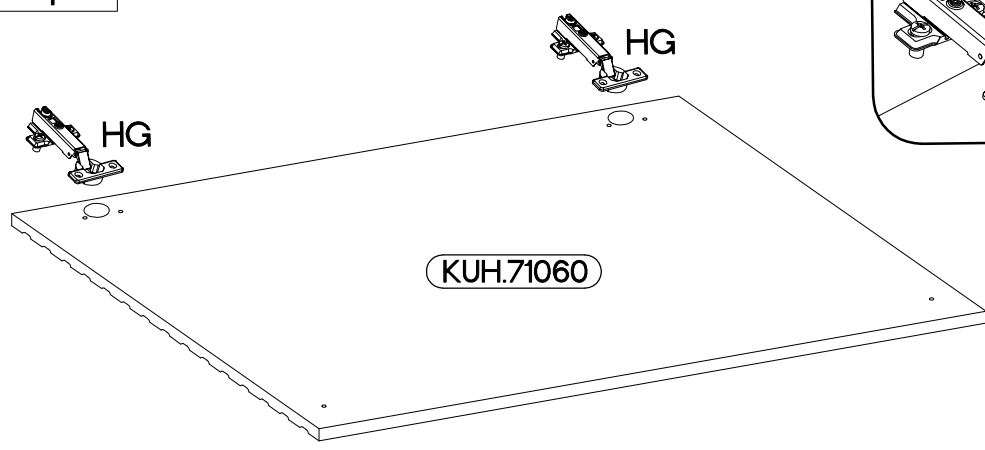

896x496
FRONT

30x30mm	M4x22mm
S	U
1	1

Ersatzteil Nummer	Dimension
KUH.71060	896x496x18

ISM-KUH-01879

1

LEFT

RIGHT

2

±35/0mm	±3.5x13mm
	
[CD] HG	P5
2	4

30x30mm	M4x22mm
	
S	U
1	1